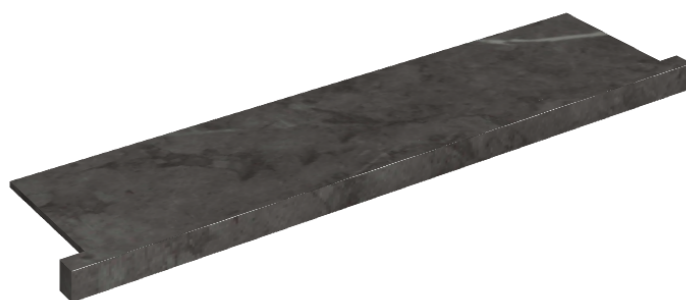

ИЗДЕЛИЕ С ВЫБРАННЫМИ ВАМИ ПАРАМЕТРАМИ.

Артикул: 620890000002

# Horizon

Подоконник С  
Боковыми Выступами  
120

Облицовка изделия

Шарм Эво Антрацит  
Натуральный

Цвета и другие эстетические характеристики плитки на иллюстрациях на сайте являются ориентировочными. Перед покупкой всегда смотрите образцы вживую.