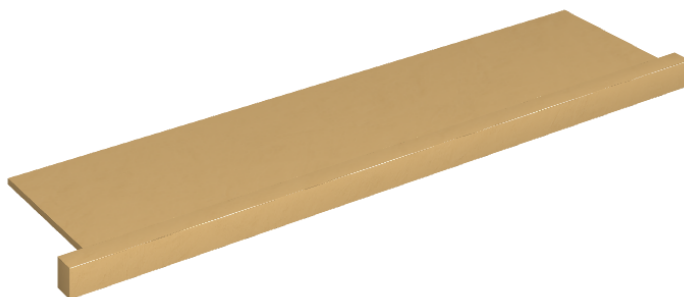

ИЗДЕЛИЕ С ВЫБРАННЫМИ ВАМИ ПАРАМЕТРАМИ.

Артикул: 620890000002

Horizon

Подоконник С
Боковыми Выступами
120

Облицовка изделия

Серфейс Сан
Патинированный

Цвета и другие эстетические характеристики плитки на иллюстрациях на сайте являются ориентировочными. Перед покупкой всегда смотрите образцы вживую.