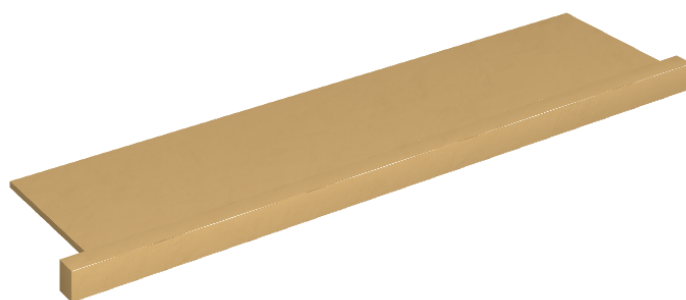

ИЗДЕЛИЕ С ВЫБРАННЫМИ ВАМИ ПАРАМЕТРАМИ.

Артикул: 620890000002

Horizon

Подоконник С
Боковыми Выступами
120

Облицовка изделия

Серфейс Сан
Патинированный

Цвета и другие эстетические характеристики плитки на иллюстрациях на сайте являются ориентировочными. Перед покупкой всегда смотрите образцы вживую.