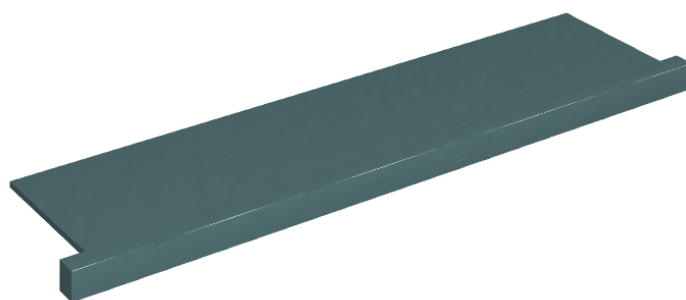

ИЗДЕЛИЕ С ВЫБРАННЫМИ ВАМИ ПАРАМЕТРАМИ.

Артикул: 620890000002

# Horizon

Подоконник С  
Боковыми Выступами  
120

Облицовка изделия

Серфейс Оушн  
Патинированный

Цвета и другие эстетические характеристики плитки на иллюстрациях на сайте являются ориентировочными. Перед покупкой всегда смотрите образцы вживую.