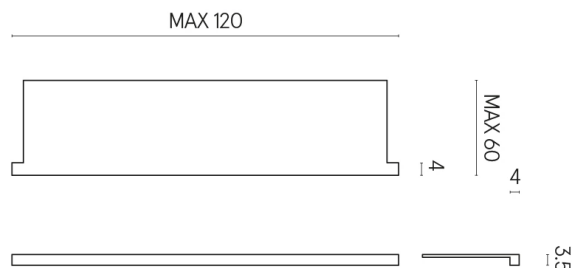

ИЗДЕЛИЕ С ВЫБРАННЫМИ ВАМИ ПАРАМЕТРАМИ.

Артикул: 620890000002

Horizon

Подоконник С
Боковыми Выступами
120

Облицовка изделия

Рум Блэк Стоун
Патинированный

Цвета и другие эстетические характеристики плитки на иллюстрациях на сайте являются ориентировочными. Перед покупкой всегда смотрите образцы вживую.