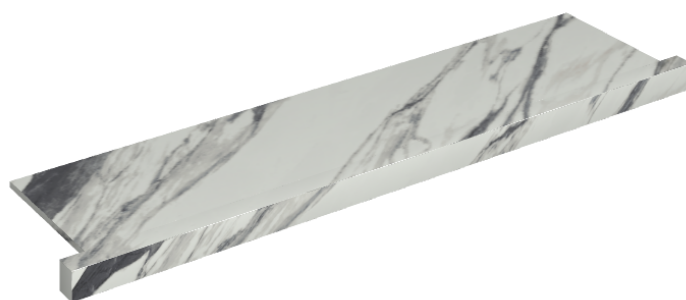

ИЗДЕЛИЕ С ВЫБРАННЫМИ ВАМИ ПАРАМЕТРАМИ.

Артикул: 620890000002

Horizon

Подоконник С
Боковыми Выступами
120

Облицовка изделия

Шарм Делюкс
Статуарио
Фантастико
Натуральный

Цвета и другие эстетические характеристики плитки на иллюстрациях на сайте являются ориентировочными. Перед покупкой всегда смотрите образцы вживую.