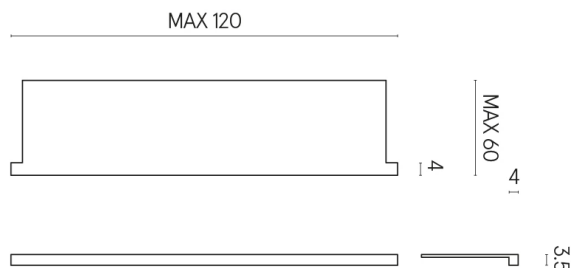

ИЗДЕЛИЕ С ВЫБРАННЫМИ ВАМИ ПАРАМЕТРАМИ.

Артикул: 620890000002

Horizon

Подоконник С
Боковыми Выступами
120

Облицовка изделия

Шарм Делюкс
Император Дарк
Натуральный

Цвета и другие эстетические характеристики плитки на иллюстрациях на сайте являются ориентировочными. Перед покупкой всегда смотрите образцы вживую.