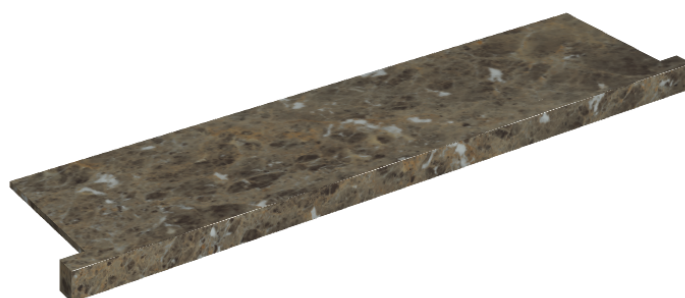

ИЗДЕЛИЕ С ВЫБРАННЫМИ ВАМИ ПАРАМЕТРАМИ.

Артикул: 620890000002

Horizon

Подоконник С
Боковыми Выступами
120

Облицовка изделия

Шарм Делюкс
Император Дарк
Натуральный

Цвета и другие эстетические характеристики плитки на иллюстрациях на сайте являются ориентировочными. Перед покупкой всегда смотрите образцы вживую.