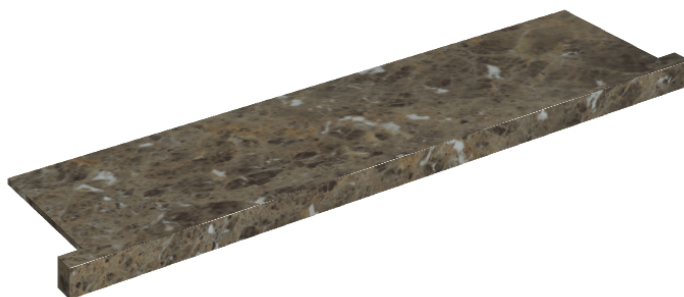

ИЗДЕЛИЕ С ВЫБРАННЫМИ ВАМИ ПАРАМЕТРАМИ.

Артикул: 620890000002

Horizon

Подоконник С
Боковыми Выступами
120

Облицовка изделия

Шарм Делюкс
Император Дарк
Натуральный

Цвета и другие эстетические характеристики плитки на иллюстрациях на сайте являются ориентировочными. Перед покупкой всегда смотрите образцы вживую.