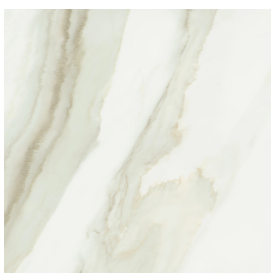

ИЗДЕЛИЕ С ВЫБРАННЫМИ ВАМИ ПАРАМЕТРАМИ.

Артикул: 620890000002

Horizon

Подоконник С
Боковыми Выступами
120

Облицовка изделия

Шарм Эдванс Кремо
Деликато
Натуральный

Цвета и другие эстетические характеристики плитки на иллюстрациях на сайте являются ориентировочными. Перед покупкой всегда смотрите образцы вживую.