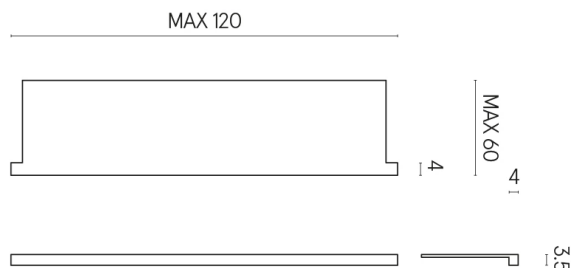

ИЗДЕЛИЕ С ВЫБРАННЫМИ ВАМИ ПАРАМЕТРАМИ.

Артикул: 620890000002

Horizon

Подоконник С
Боковыми Выступами
120

Облицовка изделия

Шарм Эдванс Кремо
Деликато
Натуральный

Цвета и другие эстетические характеристики плитки на иллюстрациях на сайте являются ориентировочными. Перед покупкой всегда смотрите образцы вживую.