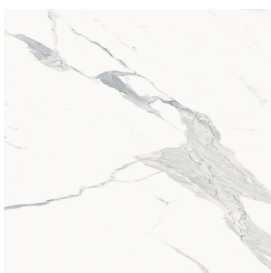

ИЗДЕЛИЕ С ВЫБРАННЫМИ ВАМИ ПАРАМЕТРАМИ.

Артикул: 620890000002

Horizon

Подоконник С
Боковыми Выступами
120

Облицовка изделия

Стелларис
Статуарио Уайт
Натуральный

Цвета и другие эстетические характеристики плитки на иллюстрациях на сайте являются ориентировочными. Перед покупкой всегда смотрите образцы вживую.