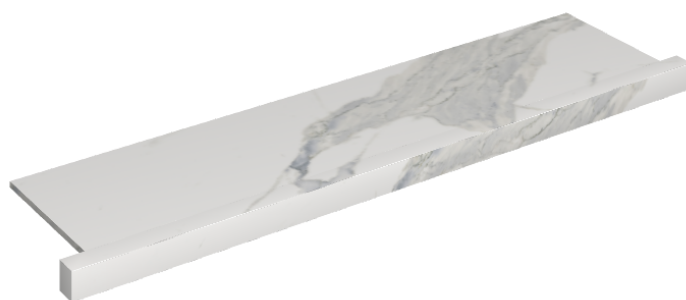

ИЗДЕЛИЕ С ВЫБРАННЫМИ ВАМИ ПАРАМЕТРАМИ.

Артикул: 620890000002

Horizon

Подоконник С
Боковыми Выступами
120

Облицовка изделия

Стелларис
Статуарио Уайт
Натуральный

Цвета и другие эстетические характеристики плитки на иллюстрациях на сайте являются ориентировочными. Перед покупкой всегда смотрите образцы вживую.