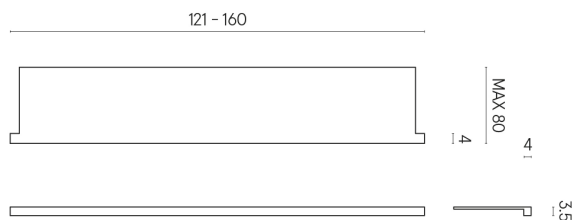

ИЗДЕЛИЕ С ВЫБРАННЫМИ ВАМИ ПАРАМЕТРАМИ.

Артикул: 620890000004

Horizon

Подоконник С
Боковыми Выступами
160

Облицовка изделия

Шарм Эво Антрацит
Натуральный

Цвета и другие эстетические характеристики плитки на иллюстрациях на сайте являются ориентировочными. Перед покупкой всегда смотрите образцы вживую.