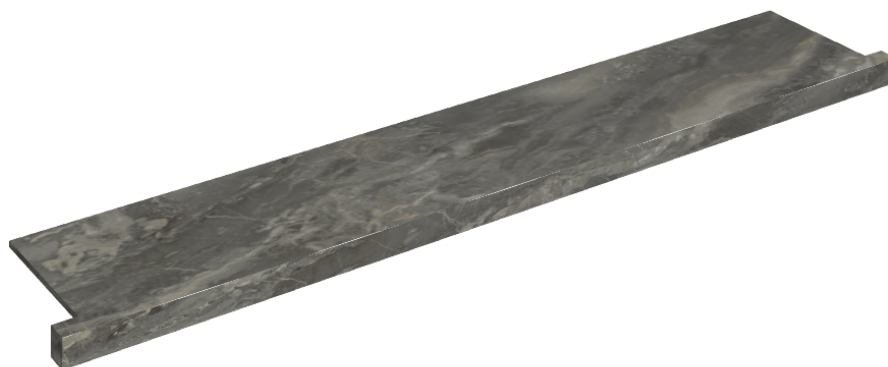

ИЗДЕЛИЕ С ВЫБРАННЫМИ ВАМИ ПАРАМЕТРАМИ.

Артикул: 620890000004

Horizon

Подоконник С
Боковыми Выступами
160

Облицовка изделия

Шарм Делюкс
Гриджио Оробико
Натуральный

Цвета и другие эстетические характеристики плитки на иллюстрациях на сайте являются ориентировочными. Перед покупкой всегда смотрите образцы вживую.