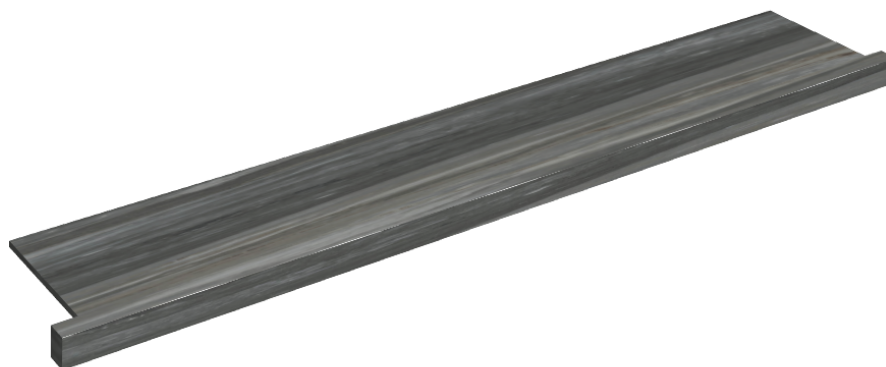

ИЗДЕЛИЕ С ВЫБРАННЫМИ ВАМИ ПАРАМЕТРАМИ.

Артикул: 620890000004

# Horizon

Подоконник С  
Боковыми Выступами  
160

Облицовка изделия

Шарм Эдванс  
Палиссандро Дарк  
Люкс

Цвета и другие эстетические характеристики плитки на иллюстрациях на сайте являются ориентировочными. Перед покупкой всегда смотрите образцы вживую.