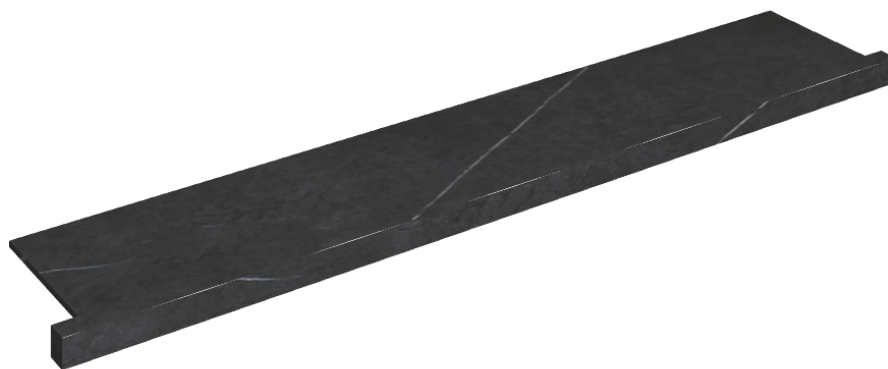

ИЗДЕЛИЕ С ВЫБРАННЫМИ ВАМИ ПАРАМЕТРАМИ.

Артикул: 620890000004

Horizon

Подоконник С
Боковыми Выступами
160

Облицовка изделия

Метрополис
Имperiал Блэк
Натуральный

Цвета и другие эстетические характеристики плитки на иллюстрациях на сайте являются ориентировочными. Перед покупкой всегда смотрите образцы вживую.