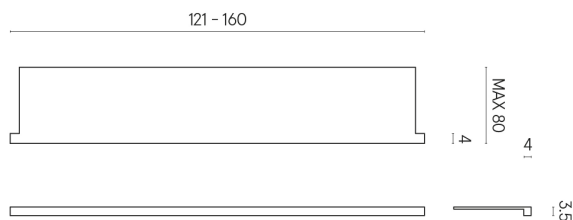

ИЗДЕЛИЕ С ВЫБРАННЫМИ ВАМИ ПАРАМЕТРАМИ.

Артикул: 620890000004

Horizon

Подоконник С
Боковыми Выступами
160

Облицовка изделия

Континуум Айрон
Натуральный

Цвета и другие эстетические характеристики плитки на иллюстрациях на сайте являются ориентировочными. Перед покупкой всегда смотрите образцы вживую.