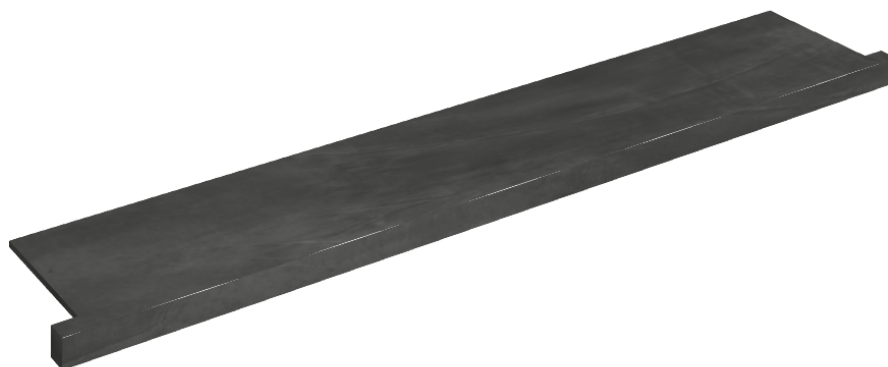

ИЗДЕЛИЕ С ВЫБРАННЫМИ ВАМИ ПАРАМЕТРАМИ.

Артикул: 620890000004

# Horizon

Подоконник С  
Боковыми Выступами  
160

Облицовка изделия

Континуум Петрол  
Натуральный

Цвета и другие эстетические характеристики плитки на иллюстрациях на сайте являются ориентировочными. Перед покупкой всегда смотрите образцы вживую.