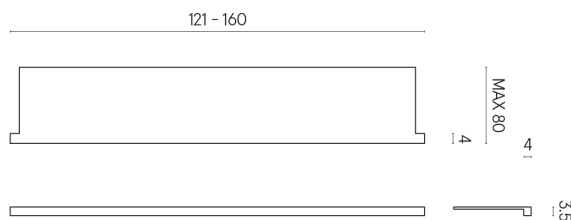

ИЗДЕЛИЕ С ВЫБРАННЫМИ ВАМИ ПАРАМЕТРАМИ.

Артикул: 620890000004

Horizon

Подоконник С
Боковыми Выступами
160

Облицовка изделия

Стелларис
Статуарио Уайт
Натуральный

Цвета и другие эстетические характеристики плитки на иллюстрациях на сайте являются ориентировочными. Перед покупкой всегда смотрите образцы вживую.