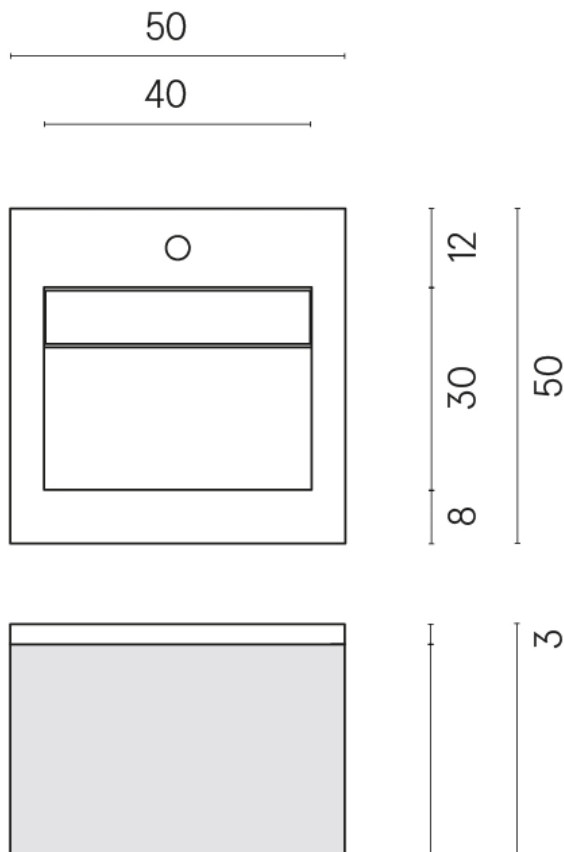

ИЗДЕЛИЕ С ВЫБРАННЫМИ ВАМИ ПАРАМЕТРАМИ.

Артикул: 620810000019

Куб Эир

Раковина 50 Куб Эир
Вуд

Облицовка изделия

Форум Слим Полар
Натуральный

Image not found or type unknown

Цвета и другие эстетические характеристики плитки на иллюстрациях на сайте являются ориентировочными. Перед покупкой всегда смотрите образцы вживую.