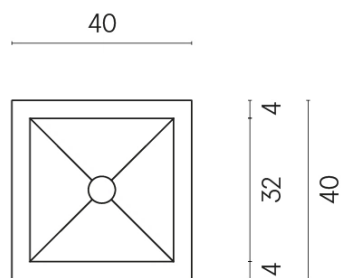

ИЗДЕЛИЕ С ВЫБРАННЫМИ ВАМИ ПАРАМЕТРАМИ.

Артикул:

620810000008

Cube

Раковина 40

Облицовка изделия

Шарм Эво
Имперале
Натуральный

Цвета и другие эстетические характеристики плитки на иллюстрациях на сайте являются ориентировочными. Перед покупкой всегда смотрите образцы вживую.