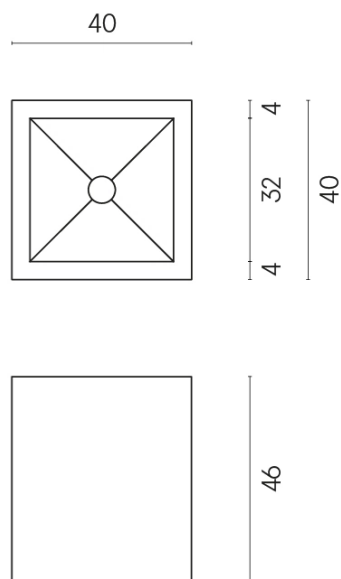

ИЗДЕЛИЕ С ВЫБРАННЫМИ ВАМИ ПАРАМЕТРАМИ.

Артикул:

620810000008

Cube

Раковина 40

Облицовка изделия

Контемпора Пур
Патинированный

Цвета и другие эстетические характеристики плитки на иллюстрациях на сайте являются ориентировочными. Перед покупкой всегда смотрите образцы вживую.