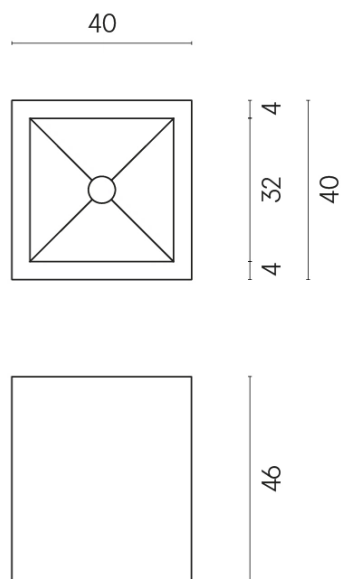

ИЗДЕЛИЕ С ВЫБРАННЫМИ ВАМИ ПАРАМЕТРАМИ.

Артикул:

620810000008

Cube

Раковина 40

Облицовка изделия

Серфейс Кортен
Натуральный

Цвета и другие эстетические характеристики плитки на иллюстрациях на сайте являются ориентировочными. Перед покупкой всегда смотрите образцы вживую.