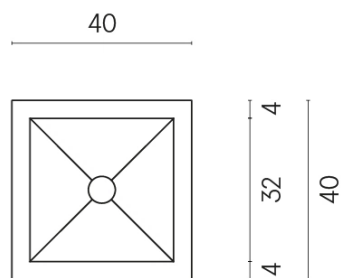

ИЗДЕЛИЕ С ВЫБРАННЫМИ ВАМИ ПАРАМЕТРАМИ.

Артикул:

620810000008

Cube

Раковина 40

Облицовка изделия

Шарм Экстра
Силвер Натуральный

Цвета и другие эстетические характеристики плитки на иллюстрациях на сайте являются ориентировочными. Перед покупкой всегда смотрите образцы вживую.