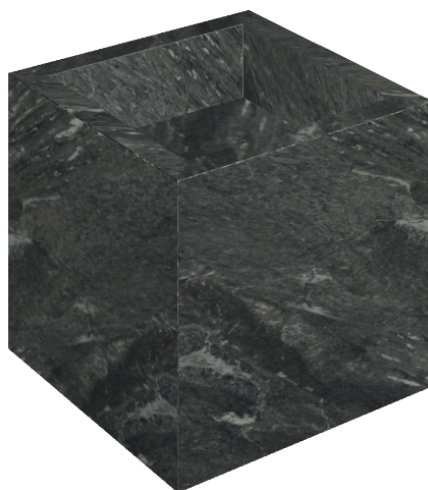

ИЗДЕЛИЕ С ВЫБРАННЫМИ ВАМИ ПАРАМЕТРАМИ.

Артикул:

620810000008

Cube

Раковина 40

Облицовка изделия

Скайфолл Неро
Смеральдо
Натуральный

Цвета и другие эстетические характеристики плитки на иллюстрациях на сайте являются ориентировочными. Перед покупкой всегда смотрите образцы вживую.