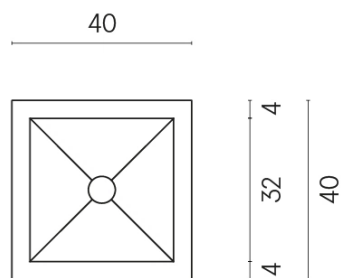

ИЗДЕЛИЕ С ВЫБРАННЫМИ ВАМИ ПАРАМЕТРАМИ.

Артикул:

620810000008

Cube

Раковина 40

Облицовка изделия

Шарм Делюкс
Статуарио
Фантастико
Натуральный

Цвета и другие эстетические характеристики плитки на иллюстрациях на сайте являются ориентировочными. Перед покупкой всегда смотрите образцы вживую.