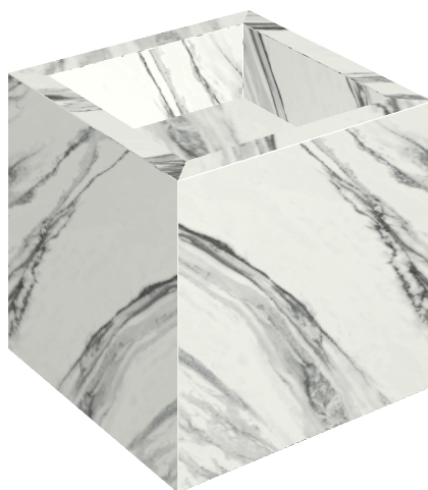

ИЗДЕЛИЕ С ВЫБРАННЫМИ ВАМИ ПАРАМЕТРАМИ.

Артикул:

620810000008

Cube

Раковина 40

Облицовка изделия

Шарм Делюкс
Статуарио
Фантастико
Натуральный

Цвета и другие эстетические характеристики плитки на иллюстрациях на сайте являются ориентировочными. Перед покупкой всегда смотрите образцы вживую.