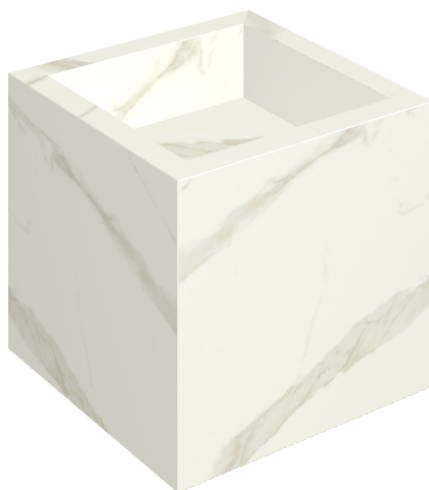

ИЗДЕЛИЕ С ВЫБРАННЫМИ ВАМИ ПАРАМЕТРАМИ.

Артикул:

620810000008

Cube

Раковина 40

Облицовка изделия

Метрополис
Калакатта Голд
Натуральный

Цвета и другие эстетические характеристики плитки на иллюстрациях на сайте являются ориентировочными. Перед покупкой всегда смотрите образцы вживую.