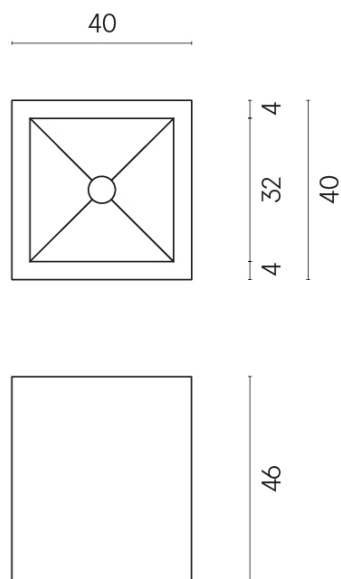

ИЗДЕЛИЕ С ВЫБРАННЫМИ ВАМИ ПАРАМЕТРАМИ.

Артикул:

620810000008

Cube

Раковина 40

Облицовка изделия

Метрополис Роял
Айвори Натуральный

Цвета и другие эстетические характеристики плитки на иллюстрациях на сайте являются ориентировочными. Перед покупкой всегда смотрите образцы вживую.