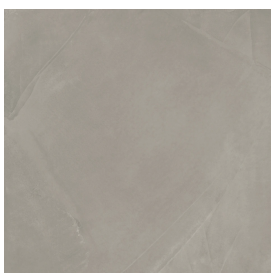

ИЗДЕЛИЕ С ВЫБРАННЫМИ ВАМИ ПАРАМЕТРАМИ.

Артикул:

620810000008

Cube

Раковина 40

Облицовка изделия

Континуум Айрон
Натуральный

Цвета и другие эстетические характеристики плитки на иллюстрациях на сайте являются ориентировочными. Перед покупкой всегда смотрите образцы вживую.