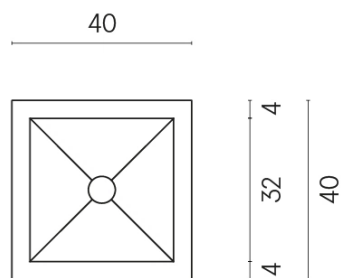

ИЗДЕЛИЕ С ВЫБРАННЫМИ ВАМИ ПАРАМЕТРАМИ.

Артикул:

620810000008

Cube

Раковина 40

Облицовка изделия

Континуум Брасс
Голд Шлифованный

Цвета и другие эстетические характеристики плитки на иллюстрациях на сайте являются ориентировочными. Перед покупкой всегда смотрите образцы вживую.