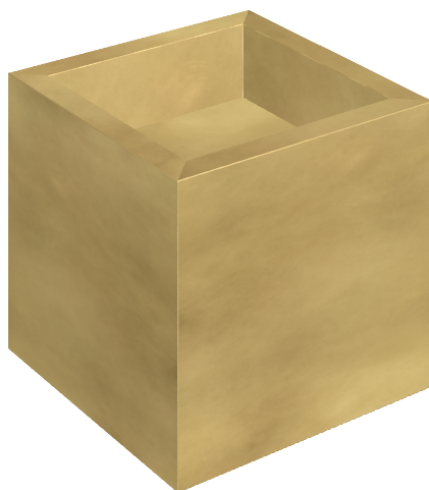

ИЗДЕЛИЕ С ВЫБРАННЫМИ ВАМИ ПАРАМЕТРАМИ.

Артикул:

620810000008

Cube

Раковина 40

Облицовка изделия

Континуум Брасс
Голд Шлифованный

Цвета и другие эстетические характеристики плитки на иллюстрациях на сайте являются ориентировочными. Перед покупкой всегда смотрите образцы вживую.