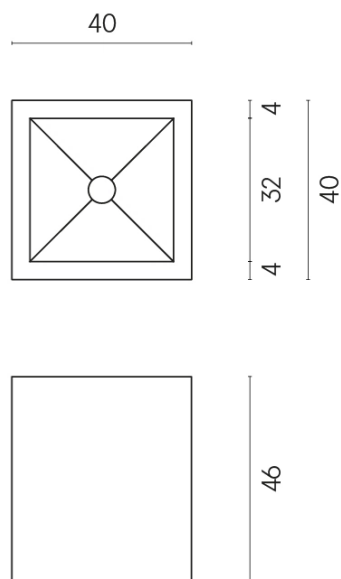

ИЗДЕЛИЕ С ВЫБРАННЫМИ ВАМИ ПАРАМЕТРАМИ.

Артикул:

620810000008

Cube

Раковина 40

Облицовка изделия

Континуум Брасс
Дарк Шлифованный

Цвета и другие эстетические характеристики плитки на иллюстрациях на сайте являются ориентировочными. Перед покупкой всегда смотрите образцы вживую.