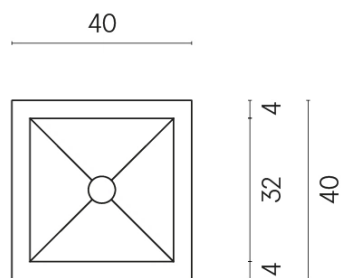

ИЗДЕЛИЕ С ВЫБРАННЫМИ ВАМИ ПАРАМЕТРАМИ.

Артикул:

620810000008

Cube

Раковина 40

Облицовка изделия

Этернум Крим
Натуральный

Цвета и другие эстетические характеристики плитки на иллюстрациях на сайте являются ориентировочными. Перед покупкой всегда смотрите образцы вживую.