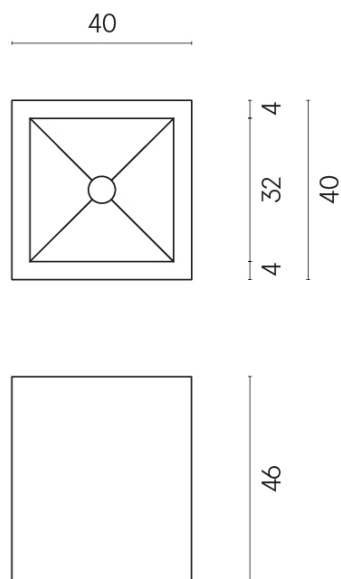

ИЗДЕЛИЕ С ВЫБРАННЫМИ ВАМИ ПАРАМЕТРАМИ.

Артикул:

620810000008

Cube

Раковина 40

Облицовка изделия

Стелларис Элегант
Сильвер
Натуральный

Цвета и другие эстетические характеристики плитки на иллюстрациях на сайте являются ориентировочными. Перед покупкой всегда смотрите образцы вживую.