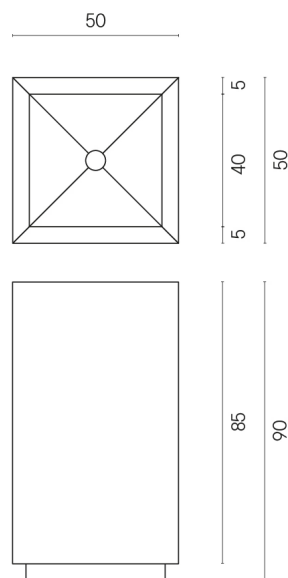

ИЗДЕЛИЕ С ВЫБРАННЫМИ ВАМИ ПАРАМЕТРАМИ.

Артикул:

620810000006

Cube

Раковина 50

Облицовка изделия

Шарм Эво
Имперiale
Натуральный

Цвета и другие эстетические характеристики плитки на иллюстрациях на сайте являются ориентировочными. Перед покупкой всегда смотрите образцы вживую.