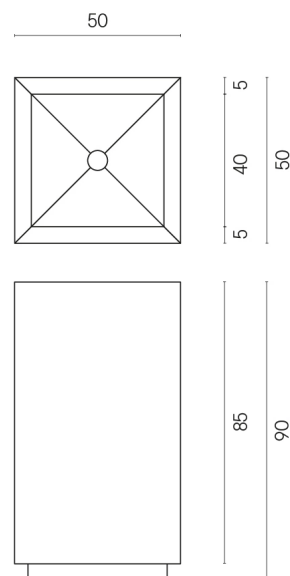

ИЗДЕЛИЕ С ВЫБРАННЫМИ ВАМИ ПАРАМЕТРАМИ.

Артикул:

620810000006

Cube

Раковина 50

Облицовка изделия

Контемпора Карбон
Патинированный

Цвета и другие эстетические характеристики плитки на иллюстрациях на сайте являются ориентировочными. Перед покупкой всегда смотрите образцы вживую.