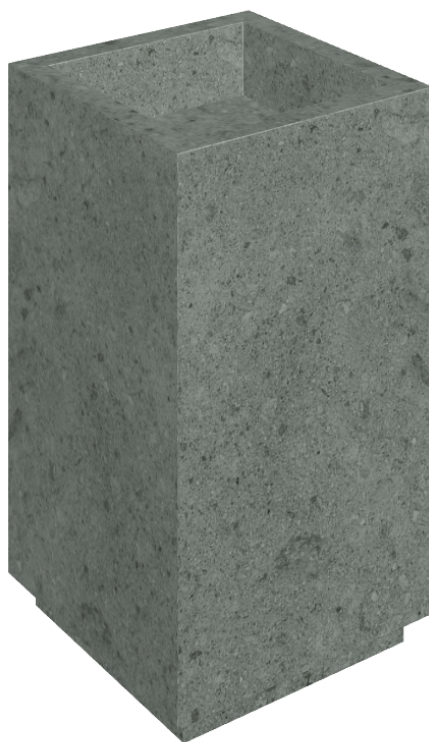

ИЗДЕЛИЕ С ВЫБРАННЫМИ ВАМИ ПАРАМЕТРАМИ.

Артикул:

620810000006

Cube

Раковина 50

Облицовка изделия

Дженезис Сатурн
Грэй Натуральный

Цвета и другие эстетические характеристики плитки на иллюстрациях на сайте являются ориентировочными. Перед покупкой всегда смотрите образцы вживую.