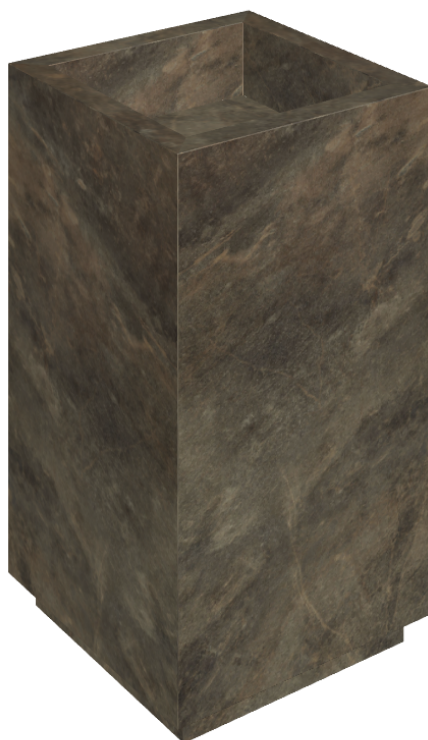

ИЗДЕЛИЕ С ВЫБРАННЫМИ ВАМИ ПАРАМЕТРАМИ.

Артикул:

620810000006

Cube

Раковина 50

Облицовка изделия

Дженезис Меркури
Браун Натуральный

Цвета и другие эстетические характеристики плитки на иллюстрациях на сайте являются ориентировочными. Перед покупкой всегда смотрите образцы вживую.