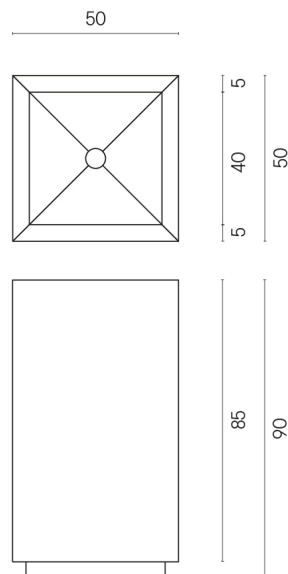

ИЗДЕЛИЕ С ВЫБРАННЫМИ ВАМИ ПАРАМЕТРАМИ.

Артикул:

620810000006

Cube

Раковина 50

Облицовка изделия

Дженезис Меркури
Браун Натуральный

Цвета и другие эстетические характеристики плитки на иллюстрациях на сайте являются ориентировочными. Перед покупкой всегда смотрите образцы вживую.