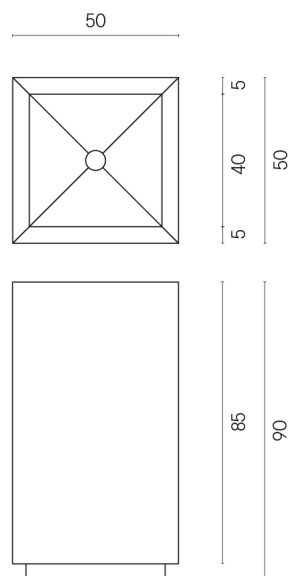

ИЗДЕЛИЕ С ВЫБРАННЫМИ ВАМИ ПАРАМЕТРАМИ.

Артикул:

620810000006

Cube

Раковина 50

Облицовка изделия

Миллениум Блэк
Натуральный

Цвета и другие эстетические характеристики плитки на иллюстрациях на сайте являются ориентировочными. Перед покупкой всегда смотрите образцы вживую.