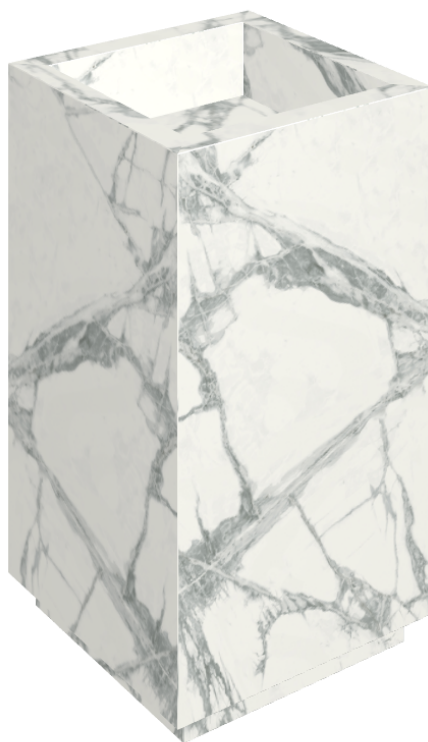

ИЗДЕЛИЕ С ВЫБРАННЫМИ ВАМИ ПАРАМЕТРАМИ.

Артикул:

620810000006

Cube

Раковина 50

Облицовка изделия

Шарм Делюкс
Инвизибл Уайт
Натуральный

Цвета и другие эстетические характеристики плитки на иллюстрациях на сайте являются ориентировочными. Перед покупкой всегда смотрите образцы вживую.