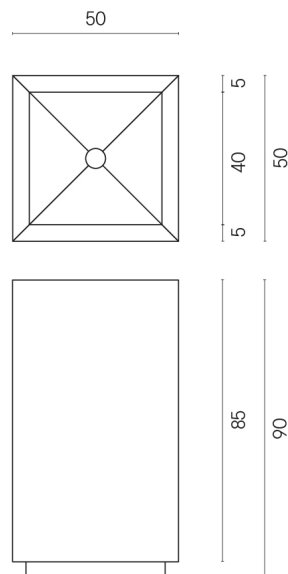

ИЗДЕЛИЕ С ВЫБРАННЫМИ ВАМИ ПАРАМЕТРАМИ.

Артикул:

620810000006

Cube

Раковина 50

Облицовка изделия

Шарм Делюкс
Император Дарк
Натуральный

Цвета и другие эстетические характеристики плитки на иллюстрациях на сайте являются ориентировочными. Перед покупкой всегда смотрите образцы вживую.