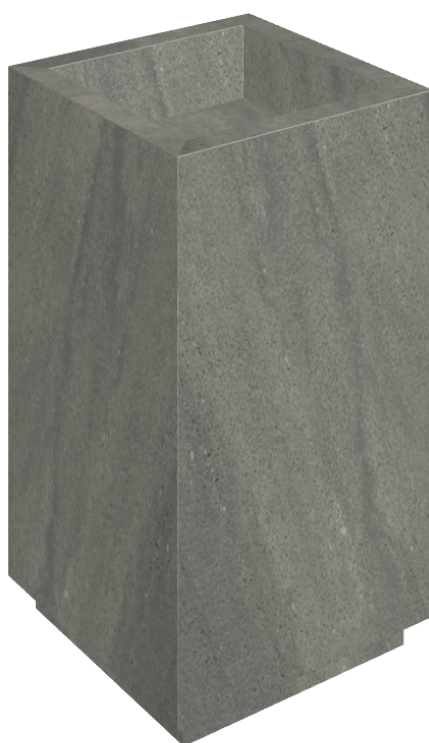

ИЗДЕЛИЕ С ВЫБРАННЫМИ ВАМИ ПАРАМЕТРАМИ.

Артикул:

620810000006

Cube

Раковина 50

Облицовка изделия

Метрополис Графит
Дарк Натуральный

Цвета и другие эстетические характеристики плитки на иллюстрациях на сайте являются ориентировочными. Перед покупкой всегда смотрите образцы вживую.