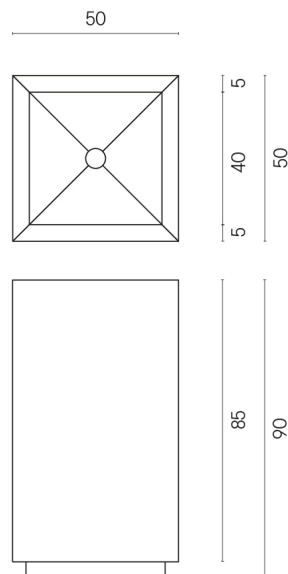

ИЗДЕЛИЕ С ВЫБРАННЫМИ ВАМИ ПАРАМЕТРАМИ.

Артикул:

620810000006

Cube

Раковина 50

Облицовка изделия

Континуум Айрон
Натуральный

Цвета и другие эстетические характеристики плитки на иллюстрациях на сайте являются ориентировочными. Перед покупкой всегда смотрите образцы вживую.