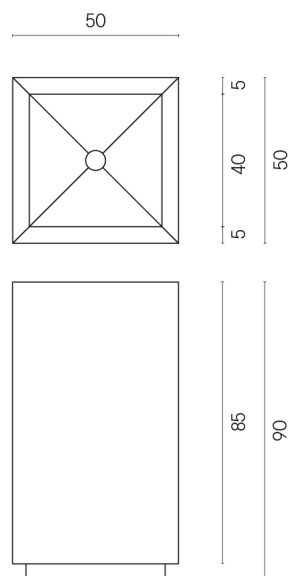

ИЗДЕЛИЕ С ВЫБРАННЫМИ ВАМИ ПАРАМЕТРАМИ.

Артикул:

620810000006

Cube

Раковина 50

Облицовка изделия

Стелларис Абсолют
Блэк Натуральный

Цвета и другие эстетические характеристики плитки на иллюстрациях на сайте являются ориентировочными. Перед покупкой всегда смотрите образцы вживую.