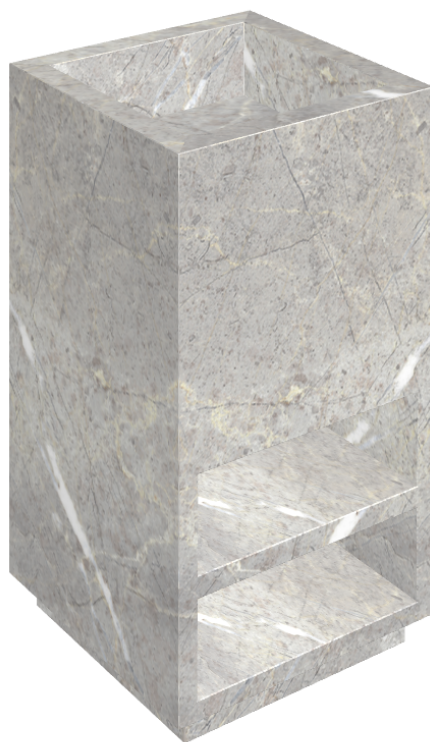

ИЗДЕЛИЕ С ВЫБРАННЫМИ ВАМИ ПАРАМЕТРАМИ.

Артикул:

620810000007

Cube

Раковина Тумба 50

Облицовка изделия

Шарм Эво
Импераале
Натуральный

Цвета и другие эстетические характеристики плитки на иллюстрациях на сайте являются ориентировочными. Перед покупкой всегда смотрите образцы вживую.