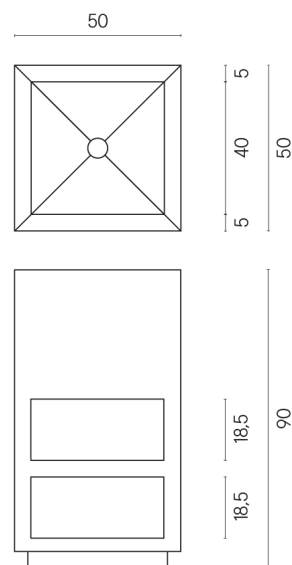

ИЗДЕЛИЕ С ВЫБРАННЫМИ ВАМИ ПАРАМЕТРАМИ.

Артикул:

620810000007

Cube

Раковина Тумба 50

Облицовка изделия

Контемпора Карбон
Патинированный

Цвета и другие эстетические характеристики плитки на иллюстрациях на сайте являются ориентировочными. Перед покупкой всегда смотрите образцы вживую.