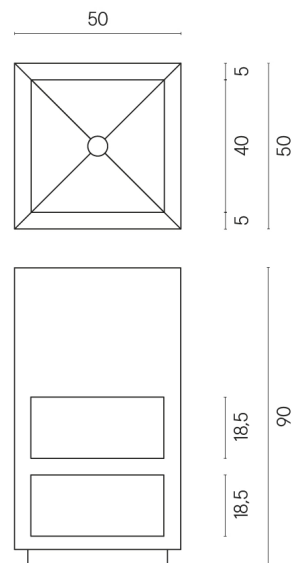

ИЗДЕЛИЕ С ВЫБРАННЫМИ ВАМИ ПАРАМЕТРАМИ.

Артикул:

620810000007

Cube

Раковина Тумба 50

Облицовка изделия

Шарм Эдванс
Алабастро Уайт
Натуральный

Цвета и другие эстетические характеристики плитки на иллюстрациях на сайте являются ориентировочными. Перед покупкой всегда смотрите образцы вживую.