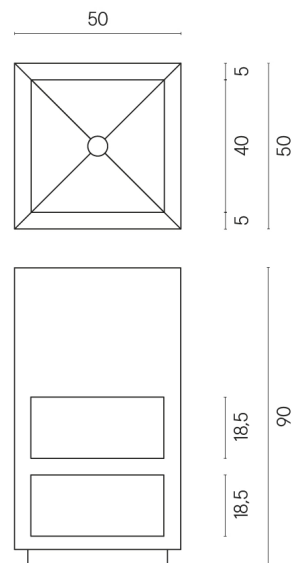

ИЗДЕЛИЕ С ВЫБРАННЫМИ ВАМИ ПАРАМЕТРАМИ.

Артикул:

620810000007

Cube

Раковина Тумба 50

Облицовка изделия

Вандефул Лайф
Алмонд
Натуральный

Цвета и другие эстетические характеристики плитки на иллюстрациях на сайте являются ориентировочными. Перед покупкой всегда смотрите образцы вживую.