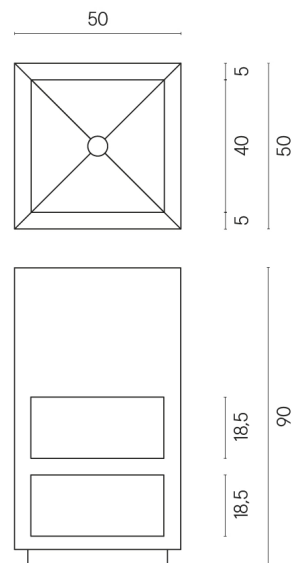

ИЗДЕЛИЕ С ВЫБРАННЫМИ ВАМИ ПАРАМЕТРАМИ.

Артикул:

620810000007

Cube

Раковина Тумба 50

Облицовка изделия

Вандефул Лайф
Графит Натуральный

Цвета и другие эстетические характеристики плитки на иллюстрациях на сайте являются ориентировочными. Перед покупкой всегда смотрите образцы вживую.