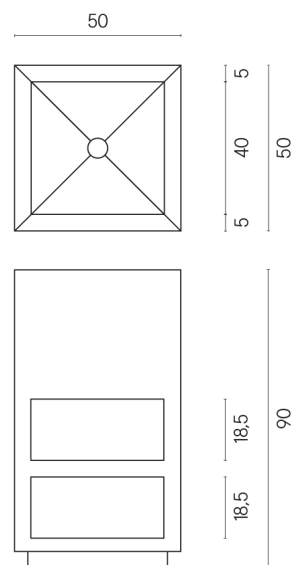

ИЗДЕЛИЕ С ВЫБРАННЫМИ ВАМИ ПАРАМЕТРАМИ.

Артикул:

620810000007

Cube

Раковина Тумба 50

Облицовка изделия

Этернум Волкано
Натуральный

Цвета и другие эстетические характеристики плитки на иллюстрациях на сайте являются ориентировочными. Перед покупкой всегда смотрите образцы вживую.