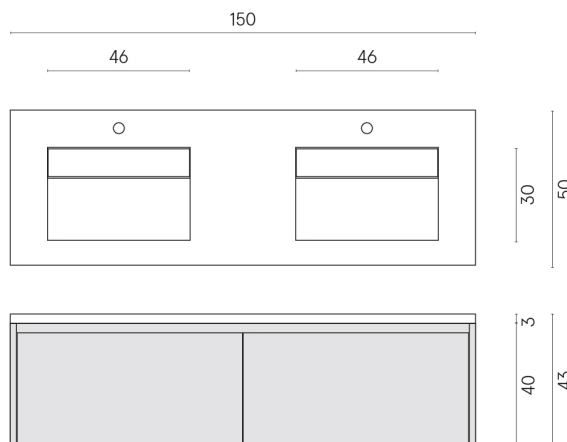

ИЗДЕЛИЕ С ВЫБРАННЫМИ ВАМИ ПАРАМЕТРАМИ.

Артикул: 620810000027

Fly Air

Двойная Раковина 150
Black

Облицовка изделия

Шарм Эво
Имперiale
Натуральный

Цвета и другие эстетические характеристики плитки на иллюстрациях на сайте являются ориентировочными. Перед покупкой всегда смотрите образцы вживую.