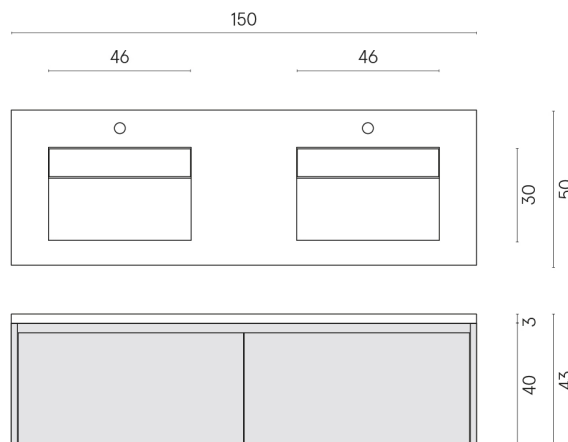

ИЗДЕЛИЕ С ВЫБРАННЫМИ ВАМИ ПАРАМЕТРАМИ.

Артикул:

620810000027

Fly Air

Двойная Раковина 150
Black

Облицовка изделия

Шарм Эдванс Силк
Грэй Люкс

Цвета и другие эстетические характеристики плитки на иллюстрациях на сайте являются ориентировочными. Перед покупкой всегда смотрите образцы вживую.