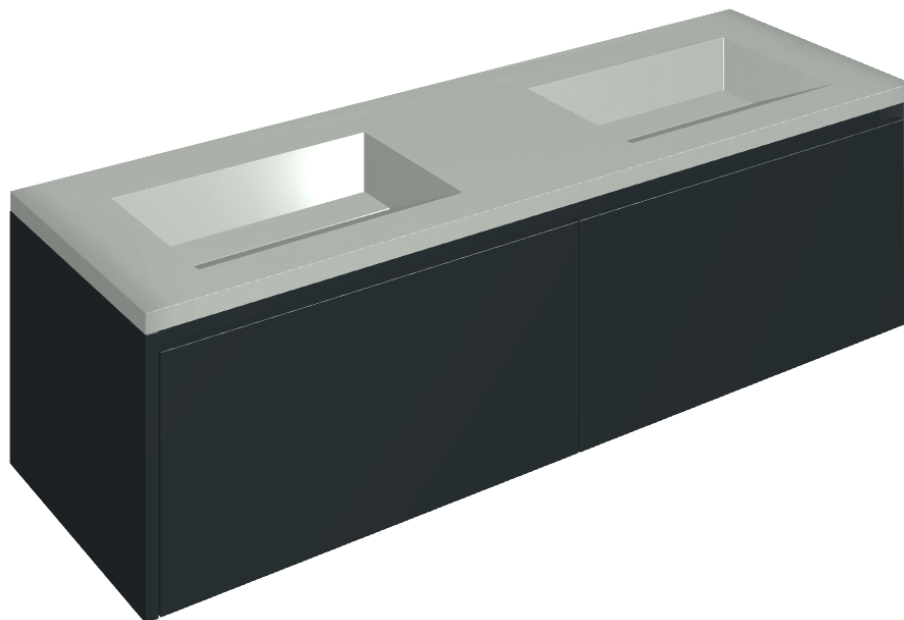

ИЗДЕЛИЕ С ВЫБРАННЫМИ ВАМИ ПАРАМЕТРАМИ.

Артикул: 620810000027

Fly Air

Двойная Раковина 150
Black

Облицовка изделия

Метрополис Гласс
Скай Люкс

Цвета и другие эстетические характеристики плитки на иллюстрациях на сайте являются ориентировочными. Перед покупкой всегда смотрите образцы вживую.