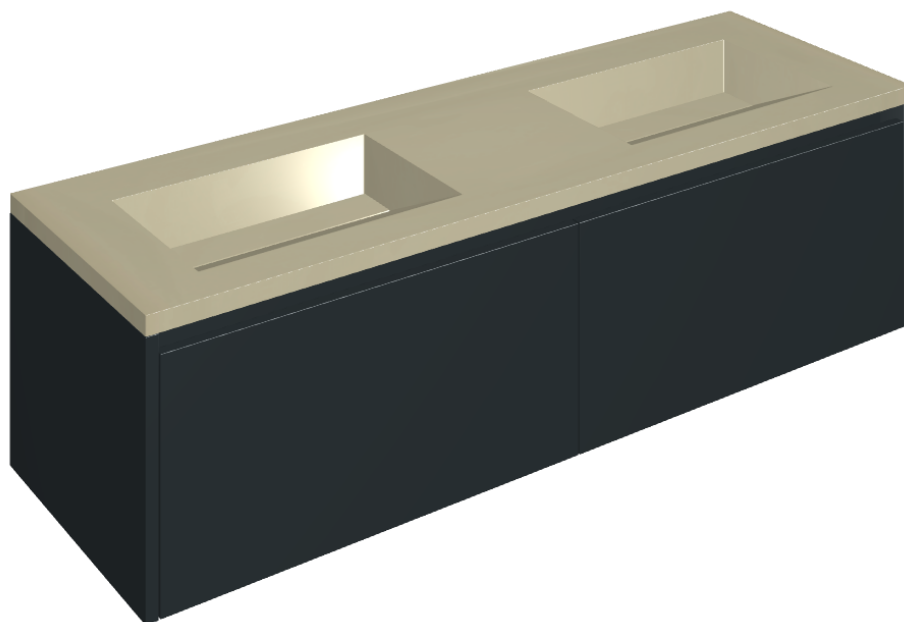

ИЗДЕЛИЕ С ВЫБРАННЫМИ ВАМИ ПАРАМЕТРАМИ.

Артикул: 620810000027

# Fly Air

Двойная Раковина 150  
Black

Облицовка изделия

Метрополис Гласс  
Сэнд Люкс

Цвета и другие эстетические характеристики плитки на иллюстрациях на сайте являются ориентировочными. Перед покупкой всегда смотрите образцы вживую.