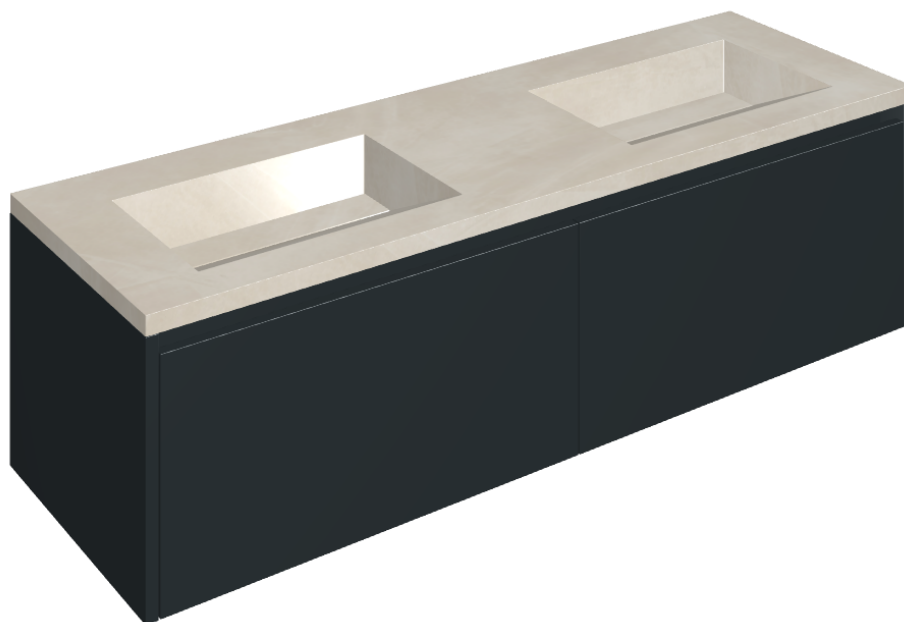

ИЗДЕЛИЕ С ВЫБРАННЫМИ ВАМИ ПАРАМЕТРАМИ.

Артикул: 620810000027

Fly Air

Двойная Раковина 150
Black

Облицовка изделия

Континуум Пьюр
Натуральный

Цвета и другие эстетические характеристики плитки на иллюстрациях на сайте являются ориентировочными. Перед покупкой всегда смотрите образцы вживую.